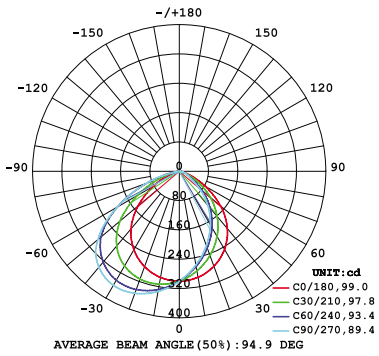

(Metric)

15W- 1-LIGHT WALL WASH

(Imperial)

15W- 1-LIGHT WALL WSASH