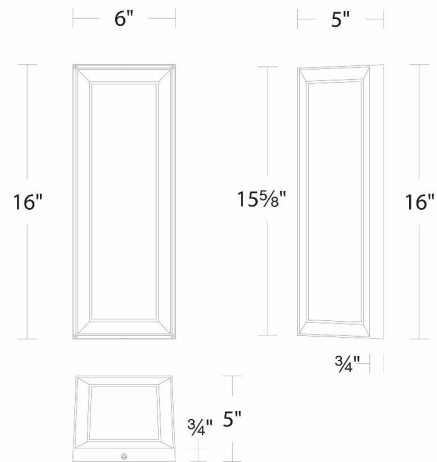

#### LINE DRAWING:

WS-W39316