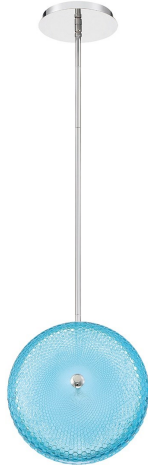

## CALEDONIA, 13" ROUND PENDANT

### PRODUCT DETAILS

No.	:	35914-037
Product Color	:	CHROME
Product Material	:	METAL
Shade / Accent Colour	:	BLUE
Shade / Accent Material	:	HONEYCOMB GLASS
Length	:	12.5"
Width	:	8.5"
Height	:	70.75"
Weight	:	14.1lbs

### LIGHT SOURCE DETAILS

Light Source Type	:	INTEGRATED LED
Input Voltage	:	120V
Bulb Voltage	:	120V
Socket Type	:	LED
Total Wattage	:	13W
Initial Lumens	:	1040lm
Kelvin	:	4000K
CRI	:	80+
Dimmable	:	Yes

### OPTIONS AVAILABLE

ITEM NO.	FINISH	SHADE
35914-013	CHROME	CLEAR
35914-020	CHROME	PINK
35914-037	CHROME	BLUE
35914-044	CHROME	YELLOW
35914-051	CHROME	ORANGE